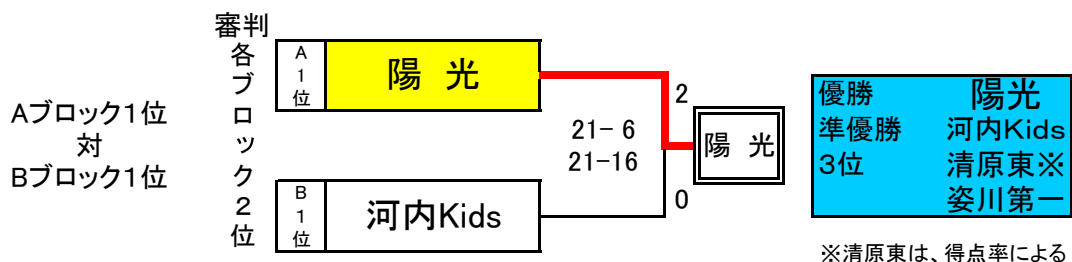

Aブロック

1	芳賀北
2	清原東
3	真岡マッキーズ
4	陽光

※それぞれ隣同士(1は2と3、2は1と4)とのみ試合を行う。  
勝率-セット率-得点率の順に順位を決定する。

Bブロック

宇都宮市体育館A

5	赤羽	G1 ①	赤羽 0	5-10 21-21	2 姿川第一	河内Kids
6	姿川第一	G2 ②	姿川第一 0	16-18 21-21	2 河内Kids	赤羽
7	河内Kids	G3 ③	赤羽 0	6-10 21-21	2 河内Kids	河内Kids