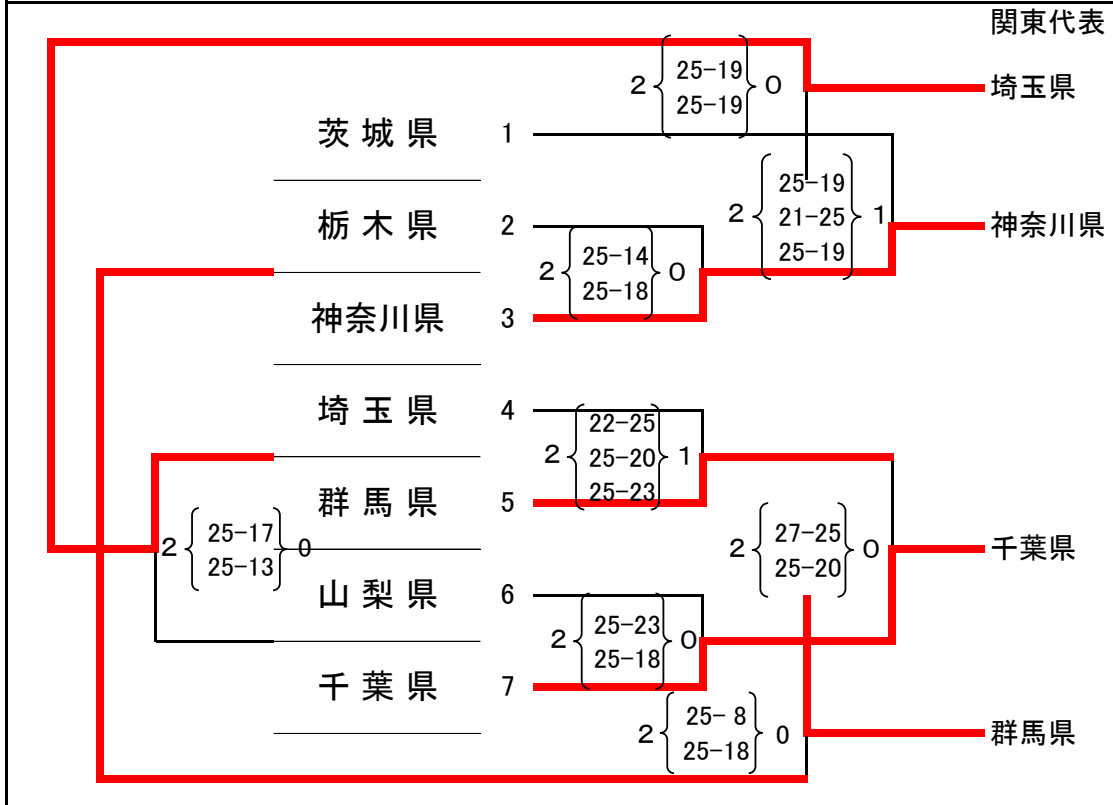

# バレーボール競技試合結果

## 【少年男子】

AB:ひらつか サン・ライフアリーナ

8月24日(土)

8月25日(日)

A 14:00 B 14:30競技開始予定

10:00競技開始