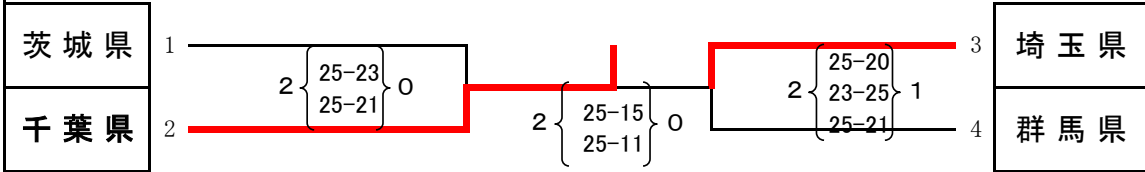

# 平成25年度 国民体育大会関東ブロック大会バレーボール競技試合結果

## 【成年男子】

AB:ひらつか サン・ライフアリーナ

8月24日(土)

10:00競技開始

A 1位は本大会出場、2位は3位決定戦へ

B 1位は本大会出場、2位は3位決定戦へ

都県名	5		6		7		勝ち点	勝数	負数	得セット	失セット	セット率	得点	失点	得点率	順位
	神奈川県	山梨県	山梨県	栃木県	山梨県	栃木県										
5 神奈川県	-	2 { 25-20, 25-14 } 0	2 { 25-14, - } 0	2 { 25-14, - } 0	4	2	0									1
6 山梨県	0 { 20-25, 14-25 } 2	-	0 { 10-25, 21-25 } 2	0 { 10-25, 21-25 } 2	2	0	2									3
7 栃木県	0 { 14-25, 23-25 } 2	2 { 25-10, 25-21 } 0	2 { 25-10, 25-21 } 0	-	3	1	1									2