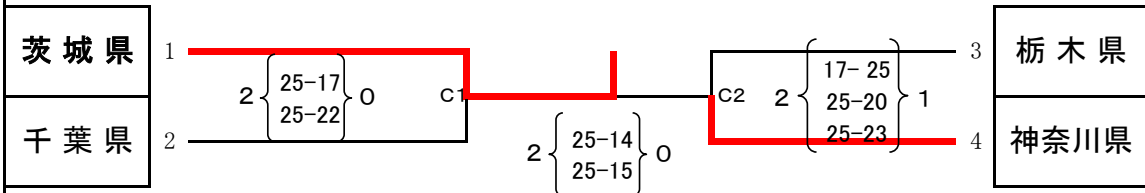

## 【成年男子】

AB:ひらつか サン・ライフアリーナ

8月24日(土)

10:00競技開始

A 1位は本大会出場、2位は3位決定戦へ

B 1位は本大会出場、2位は3位決定戦へ

都県名	5		6		7		勝ち点	勝数	負数	得セット	失セット	セット率	得点	失点	得点率	順位
	神奈川県	山梨県	山梨県	栃木県	山梨県	栃木県										
5 神奈川県	-	2 { 25-20, 25-14 } 0	2 { 25-14, - } 0	2 { 25-14, - } 0	4	2	0									1
6 山梨県	0 { 20-25, 14-25 } 2	-	0 { 10-25, 21-25 } 2	0 { 10-25, 21-25 } 2	2	0	2									3
7 栃木県	0 { 14-25, 23-25 } 2	2 { 25-10, 25-21 } 0	2 { 25-10, 25-21 } 0	-	3	1	1									2

成年男子国体出場県

## 【成年女子】

CD:ひらつか サン・ライフアリーナ

8月24日(土)

10:00競技開始

C 1位は本大会出場、2位は3位決定戦へ

D 1位は本大会出場、2位は3位決定戦へ

都県名	5		6		7		勝ち点	勝数	負数	得セット	失セット	セット率	得点	失点	得点率	順位
	埼玉県	山梨県	山梨県	群馬県	山梨県	群馬県										
5 埼玉県	-	2 { 25-21, 25-19 } 0	2 { 25-18, 25-18 } 0	2 { 25-18, 25-18 } 0	4	2	0									1
6 山梨県	0 { 21-25, 19-25 } 2	-	1 { 25-20, 15-25, 14-25 } 2	1 { 25-20, 15-25, 14-25 } 2	2	0	2									3
7 群馬県	0 { 18-25, 18-25 } 2	2 { 20-25, 25-15 } 1	2 { 20-25, 25-15 } 1	-	3	1	1									2