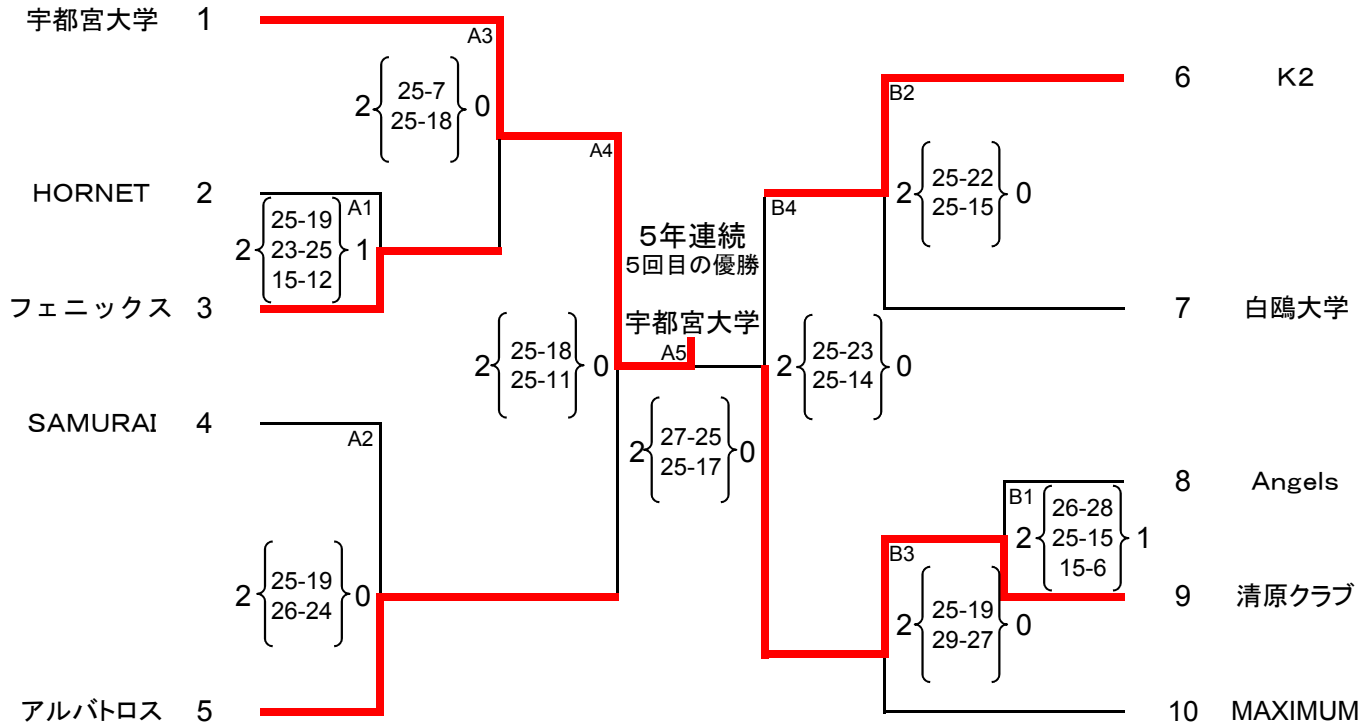

# 第38回栃木県6人制総合バレーボール男女選手権大会

日時 平成24年11月17日(土)

会場 アリーナためま(男)

<男子の部> アリーナためま

葛生農業者トレーニングセンター(女)

<女子の部> 葛生農業者トレーニングセンター

・朝のコート設営は、第1試合のチームが行う。

・第1試合の補助役員は、以下の通りとし、その後の試合は前試合の敗者が行う。

男子 AコートはA3のチーム(宇都宮大学)

女子 AコートはA3のチーム(宇都宮大学)

男子 BコートはB3のチーム(MAXIMUM)

女子 BコートはB3のチーム(白鷗足利)

**※決勝戦以外は3セット目は15点制とする。**

・8時集合(役員入場8時15分、選手入場8時30分)

・アリーナためまの体育館入り口正面の駐車場は使用禁止です