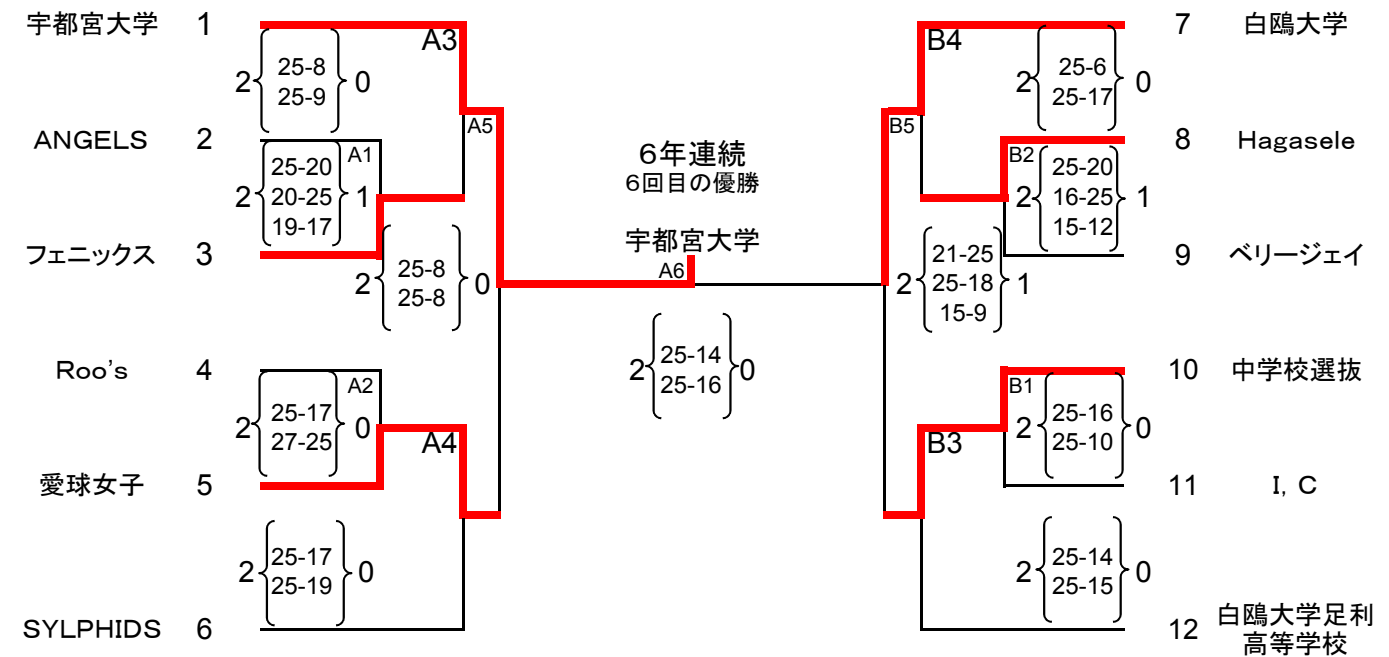

# 第38回栃木県6人制総合バレーボール男女選手権大会

日時 平成24年11月17日(土)

会場 アリーナためま(男)

<男子の部> アリーナためま

葛生農業者トレーニングセンター(女)

<女子の部> 葛生農業者トレーニングセンター

・朝のコート設営は、第1試合のチームが行う。

・第1試合の補助役員は、以下の通りとし、その後の試合は前試合の敗者が行う。

男子 AコートはA3のチーム(宇都宮大学)

女子 AコートはA3のチーム(宇都宮大学)

男子 BコートはB3のチーム(MAXIMUM)

女子 BコートはB3のチーム(白鷗足利)

**※決勝戦以外は3セット目は15点制とする。**

・8時集合(役員入場8時15分、選手入場8時30分)

・アリーナためまの体育館入り口正面の駐車場は使用禁止です