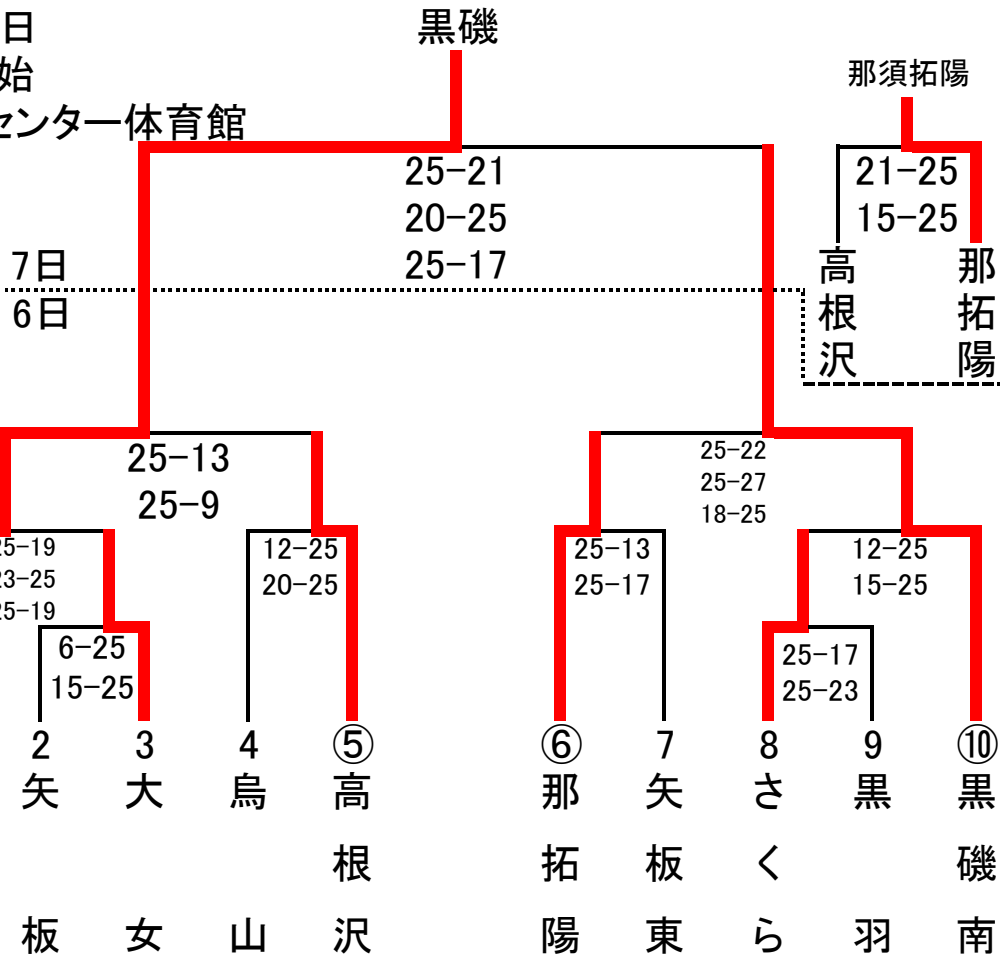

⑥ 烏山

7 矢板東

8 高根沢

⑨ さくら

Aコート

試合順	補助員
1	4,5
2	A1負
3	A2負
4	A3負

結果

第1位	黒磯高校
第2位	さくら清修高校
第3位	烏山高校
第4位	矢板中央高校

Bコート

試合順	補助員
1	6,7
2	B1負
3	B2負

平成26年度 全日本高等学校バレーボール選手権大会栃木県代表決定戦北部地区一次予選会(女子)

平成26年9月6、7日

8:30集合 9:30開始

那須町スポーツセンター体育館

※7日の補助員は空きチームから半分ずつ出す。

結果	
第1位	黒磯高校
第2位	黒磯南高校
第3位	那須拓陽高校
第4位	高根沢高校

Cコート

試合順	補助員
1	4,5
2	C1負
3	C2負
4	C3負

Dコート

試合順	補助員
1	6,7
2	D1負
3	D2負
4	D3負