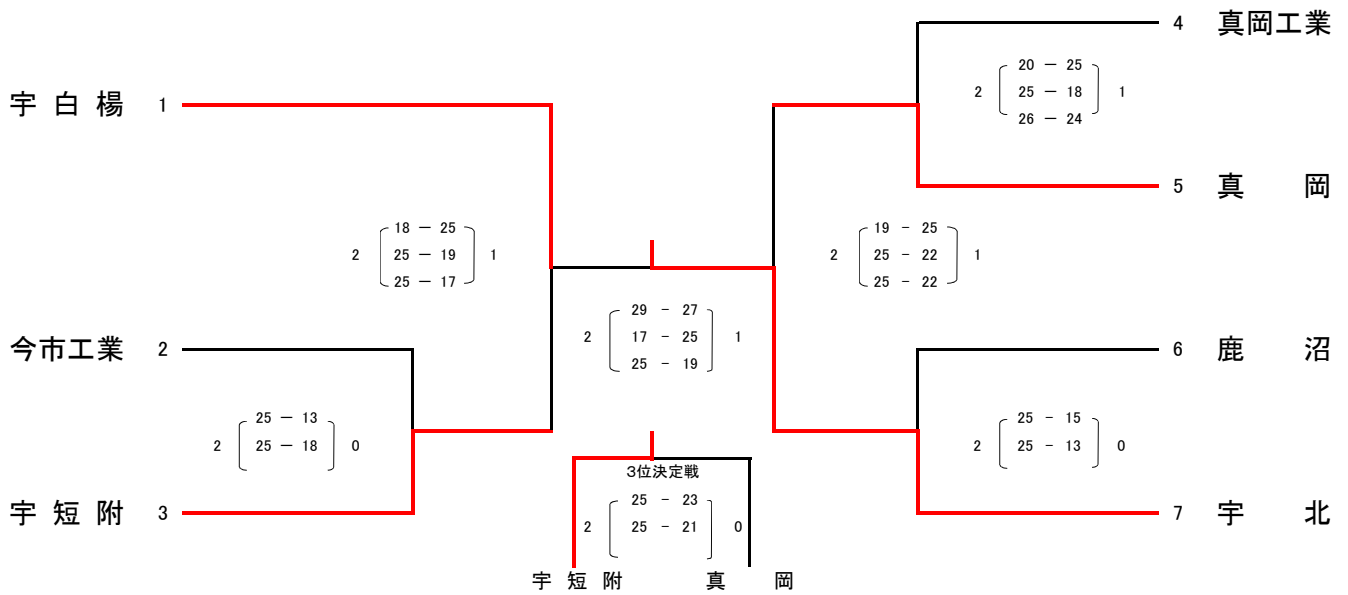

平成24年度 中部支部夏季バレーボール大会兼全日本高等学校選手権大会第1次予選 第2日目
【男子】

9月9日(日)

- 優勝 : 宇都宮北高等学校
- 準優勝 : 宇都宮白楊高等学校
- 第3位 : 宇都宮短期大学附属高等学校
- 第4位 : 真岡高等学校

※3位までが11/4、10に行われる全日本高等学校選手権大会栃木県代表決定戦に出場