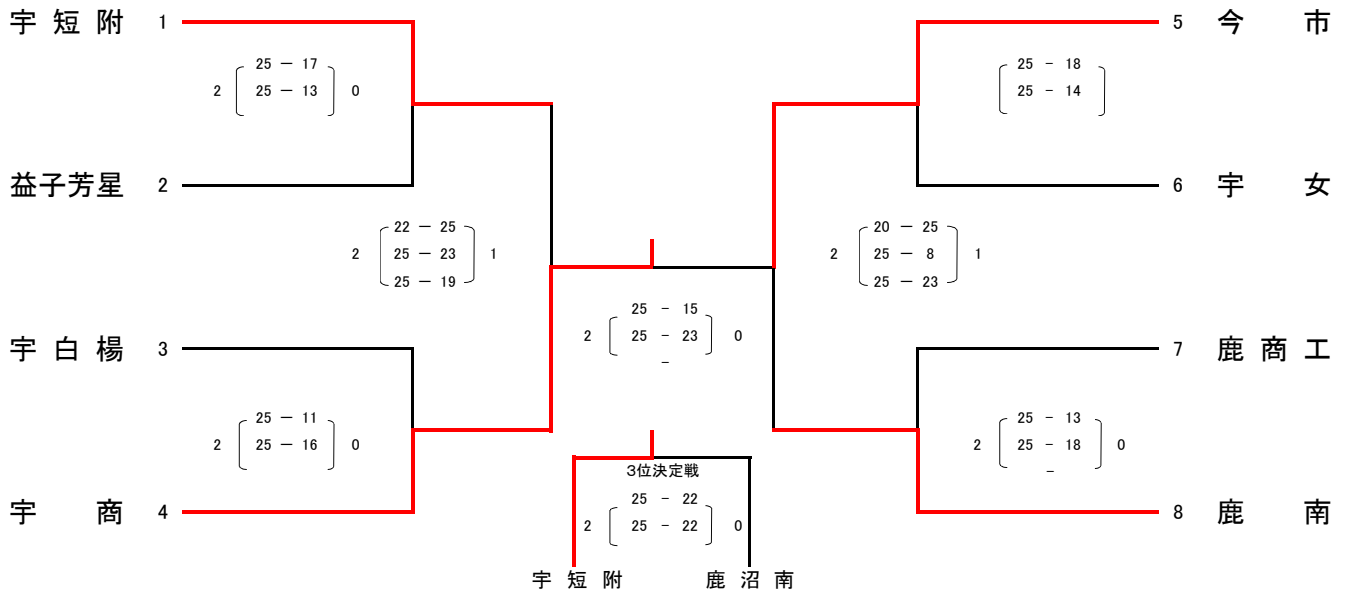

【女子】

- 優勝 : 宇都宮商業高等学校
- 準優勝 : 今市高等学校
- 第3位 : 宇都宮短期大学附属高等学校
- 第4位 : 鹿沼南高等学校

※3位までが11/4、10に行われる全日本高等学校選手権大会栃木県代表決定戦に出場