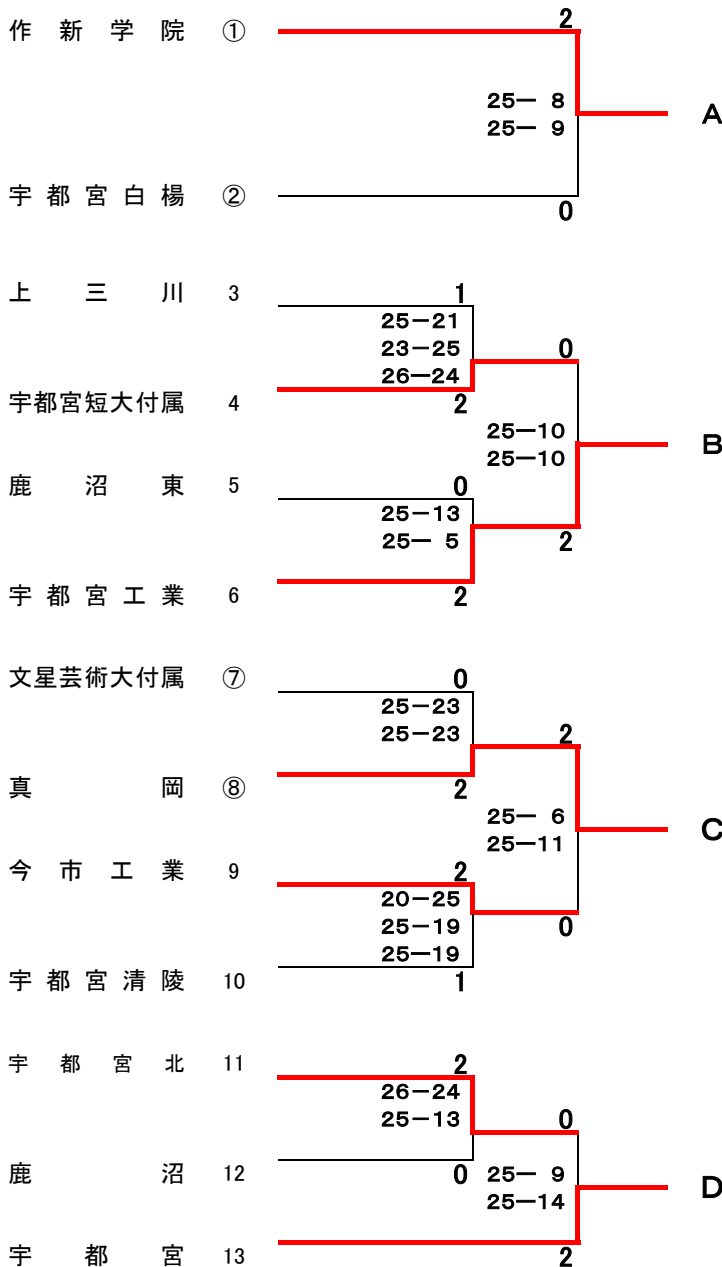

試合結果

期 日	会 場	会場主任	競技主任	集合時間	競技開始
4月24日(土)	男子・女子:茂木町体育館	板 橋	河 原	9:00	9:50
4月25日(日)	男子:宇工高第2体育館 女子:トレーニングセンター	今 井 板 橋	織 田 小 池	9:00	9:50

【男 子】

4月24日(土)

4月25日(日)

上位4チームによるリーグ戦

- 第1試合 A vs B 作新学院 2 (25-9 / 25-12) 0 宇都宮工業
- 第2試合 C vs D 真 岡 2 (25-21 / 25-19) 0 宇 都 宮
- 第3試合 A vs C 作新学院 2 (25-9 / 25-9) 0 真 岡
- 第4試合 B vs D 宇都宮工業 0 (21-25 / 19-25) 2 宇 都 宮
- 第5試合 B vs C 宇都宮工業 2 (25-19 / 25-15) 0 真 岡
- 第6試合 A vs D 作新学院 2 (25-16 / 25-20) 0 宇 都 宮

優 勝 : 作新学院高校

準優勝 : 宇 都 宮高校

第 3 位 : 宇都宮工業高校

第 3 位 : 真 岡高校

※2-3位は得失点差によるもの。

試合結果

【女子】

4月24日(土)

4月25日(日)

優勝: 真岡女子 高校

準優勝: 茂木 高校

第 3 位: 宇都宮文星女子 高校

第 3 位: 作新学院 高校