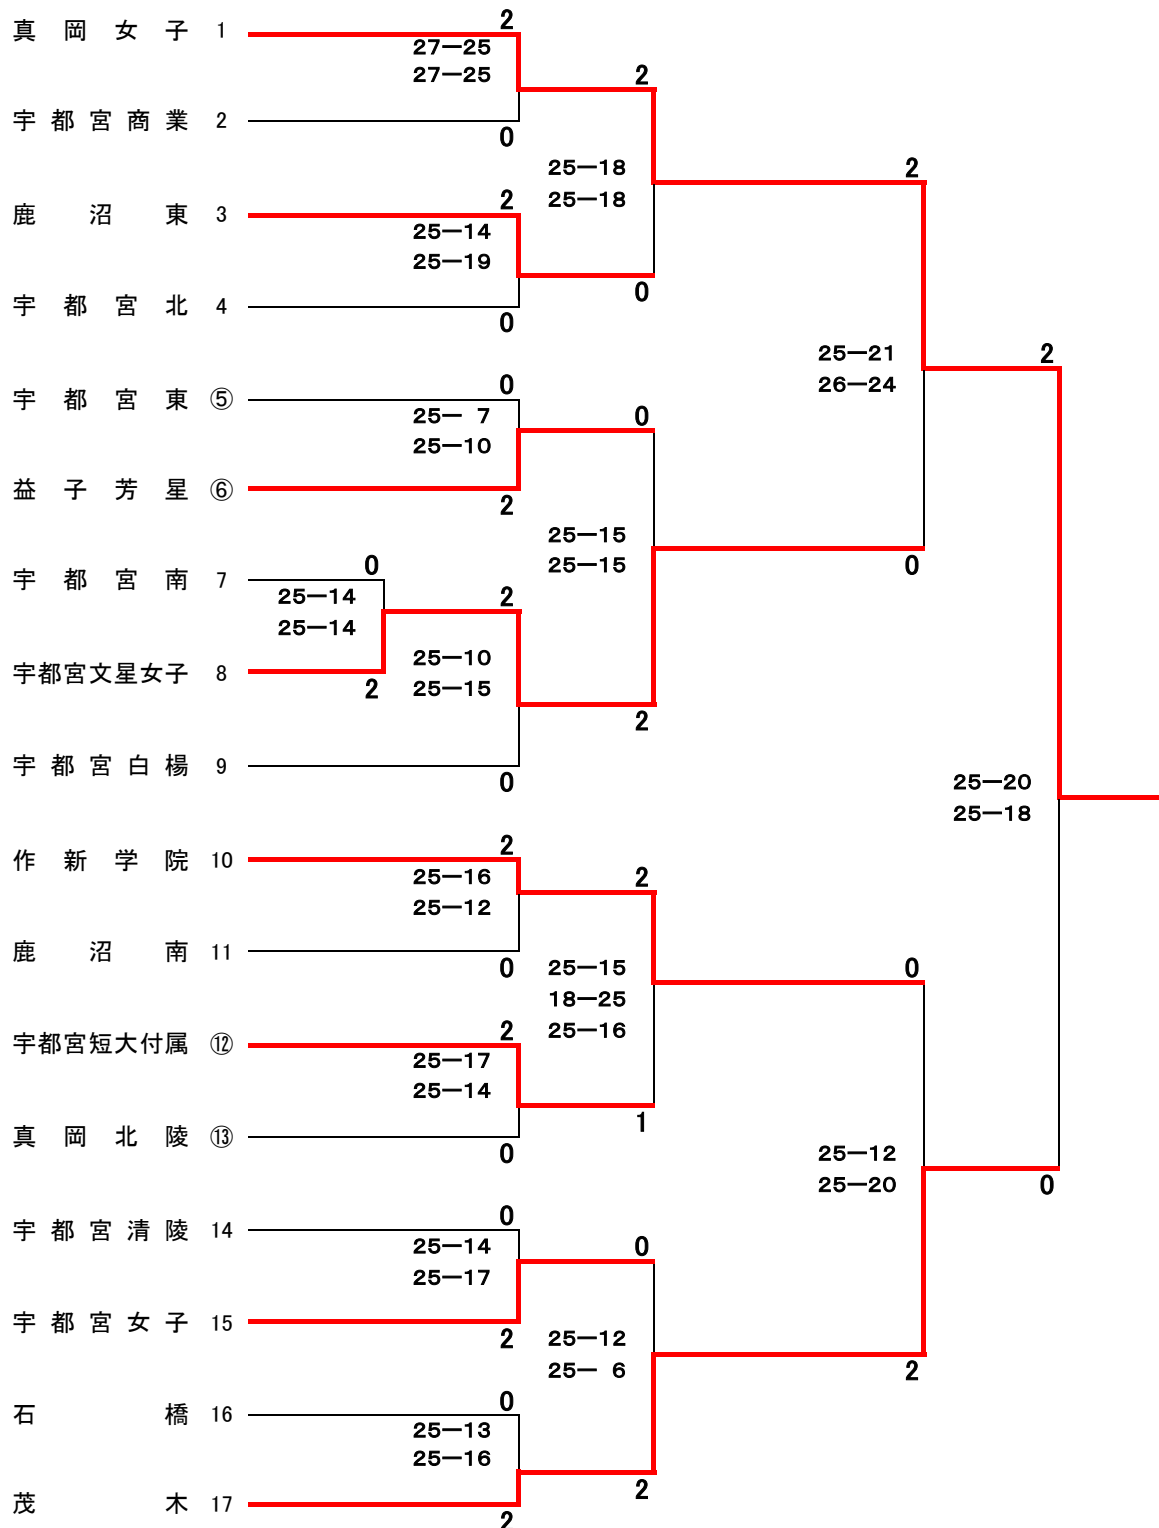

試合結果

期 日	会 場	会場主任	競技主任	集合時間	競技開始
4月24日(土)	男子・女子:茂木町体育館	板 橋	河 原	9:00	9:50
4月25日(日)	男子:宇工高第2体育館 女子:トレーニングセンター	今 井 板 橋	織 田 小 池	9:00	9:50

【男 子】

4月24日(土)

4月25日(日)

上位4チームによるリーグ戦

- 第1試合 A vs B 作新学院 2 (25-9 / 25-12) 0 宇都宮工業
- 第2試合 C vs D 真 岡 2 (25-21 / 25-19) 0 宇 都 宮
- 第3試合 A vs C 作新学院 2 (25-9 / 25-9) 0 真 岡
- 第4試合 B vs D 宇都宮工業 0 (21-25 / 19-25) 2 宇 都 宮
- 第5試合 B vs C 宇都宮工業 2 (25-19 / 25-15) 0 真 岡
- 第6試合 A vs D 作新学院 2 (25-16 / 25-20) 0 宇 都 宮

優 勝 : 作新学院高校

準優勝 : 宇 都 宮高校

第 3 位 : 宇都宮工業高校

第 3 位 : 真 岡高校

※2-3位は得失点差によるもの。

試合結果

【女子】

4月24日(土)

4月25日(日)

優勝: 真岡女子 高校

準優勝: 茂木 高校

第 3 位: 宇都宮文星女子 高校

第 3 位: 作新学院 高校