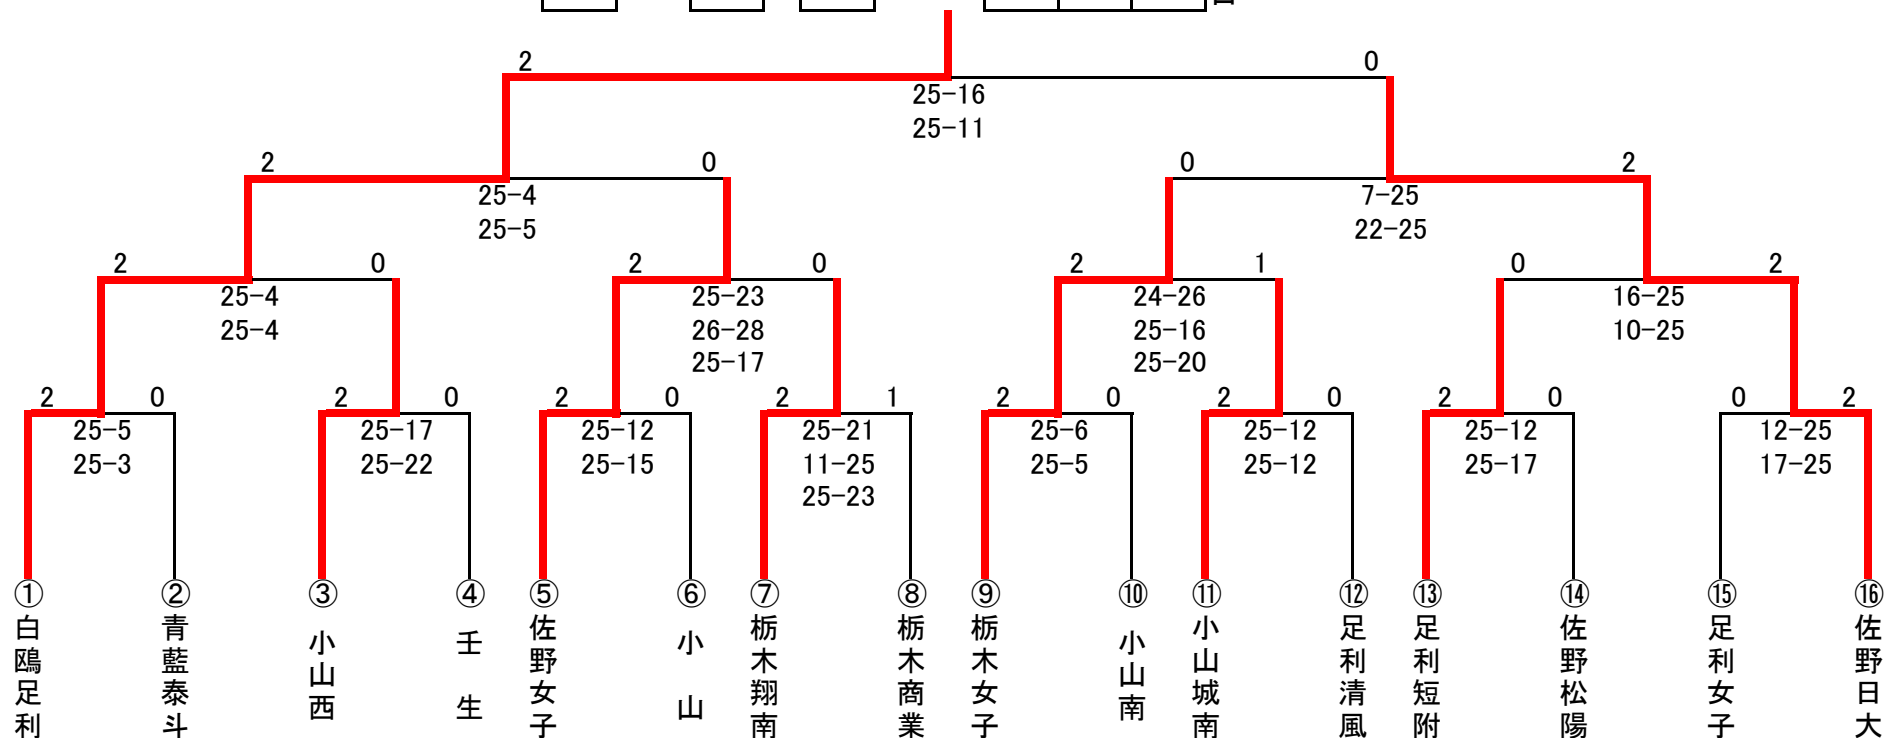

平成22年度 南部支部春季バレーボール大会(女子)

優勝 白鷗大学足利 高校
 準優勝 佐野日本大学 高校
 第3位 県立佐野女子 高校
 第4位 県立栃木女子 高校

期日：平成22年 4月17日(土)・18日(日)
 会場 女子 1日目:佐野日本大学高等学校
 2日目:アリーナたぬま

17日 集合時間 : 9時00分
 開会式 : 9時20分
 開始時間 : 10時00分
 18日 集合時間 : 9時00分
 開会式 : 9時20分
 開始時間 : 9時50分

試合球:ミカサ
 ゴミの持ち帰りをお願いします。

平成22年度 南部支部春季バレーボール大会(男子)

優勝 足利工業大学附属 高校 期日 : 平成22年 4月17日(土)・18日(日)
 準優勝 県立佐野松陽 高校 会場 男子 1日目: 栃木県立栃木高等学校
 第3位 県立足利 高校 2日目: アリーナたぬま
 第4位 県立佐野 高校

17日 集合時間 : 9時00分
 開会式 : 9時20分
 開始時間 : 10時00分
 18日 集合時間 : 9時00分
 開会式 : 9時20分
 開始時間 : 9時50分