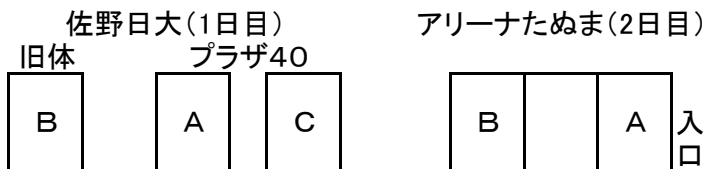

平成22年度 南部支部春季バレーボール大会(女子)

優勝 白鷗大学足利 高校
 準優勝 佐野日本大学 高校
 第3位 県立佐野女子 高校
 第4位 県立栃木女子 高校

期日：平成22年 4月17日(土)・18日(日)
 会場 女子 1日目:佐野日本大学高等学校
 2日目:アリーナたぬま

17日 集合時間 : 9時00分
 開会式 : 9時20分
 開始時間 : 10時00分
 18日 集合時間 : 9時00分
 開会式 : 9時20分
 開始時間 : 9時50分

試合球:ミカサ
 ゴミの持ち帰りをお願いします。

平成22年度 南部支部春季バレーボール大会(男子)

優勝 足利工業大学附属 高校 期日 : 平成22年 4月17日(土)・18日(日)
 準優勝 県立佐野松陽 高校 会場 男子 1日目: 栃木県立栃木高等学校
 第3位 県立足利 高校 2日目: アリーナたぬま
 第4位 県立佐野 高校

17日 集合時間 : 9時00分
 開会式 : 9時20分
 開始時間 : 10時00分
 18日 集合時間 : 9時00分
 開会式 : 9時20分
 開始時間 : 9時50分