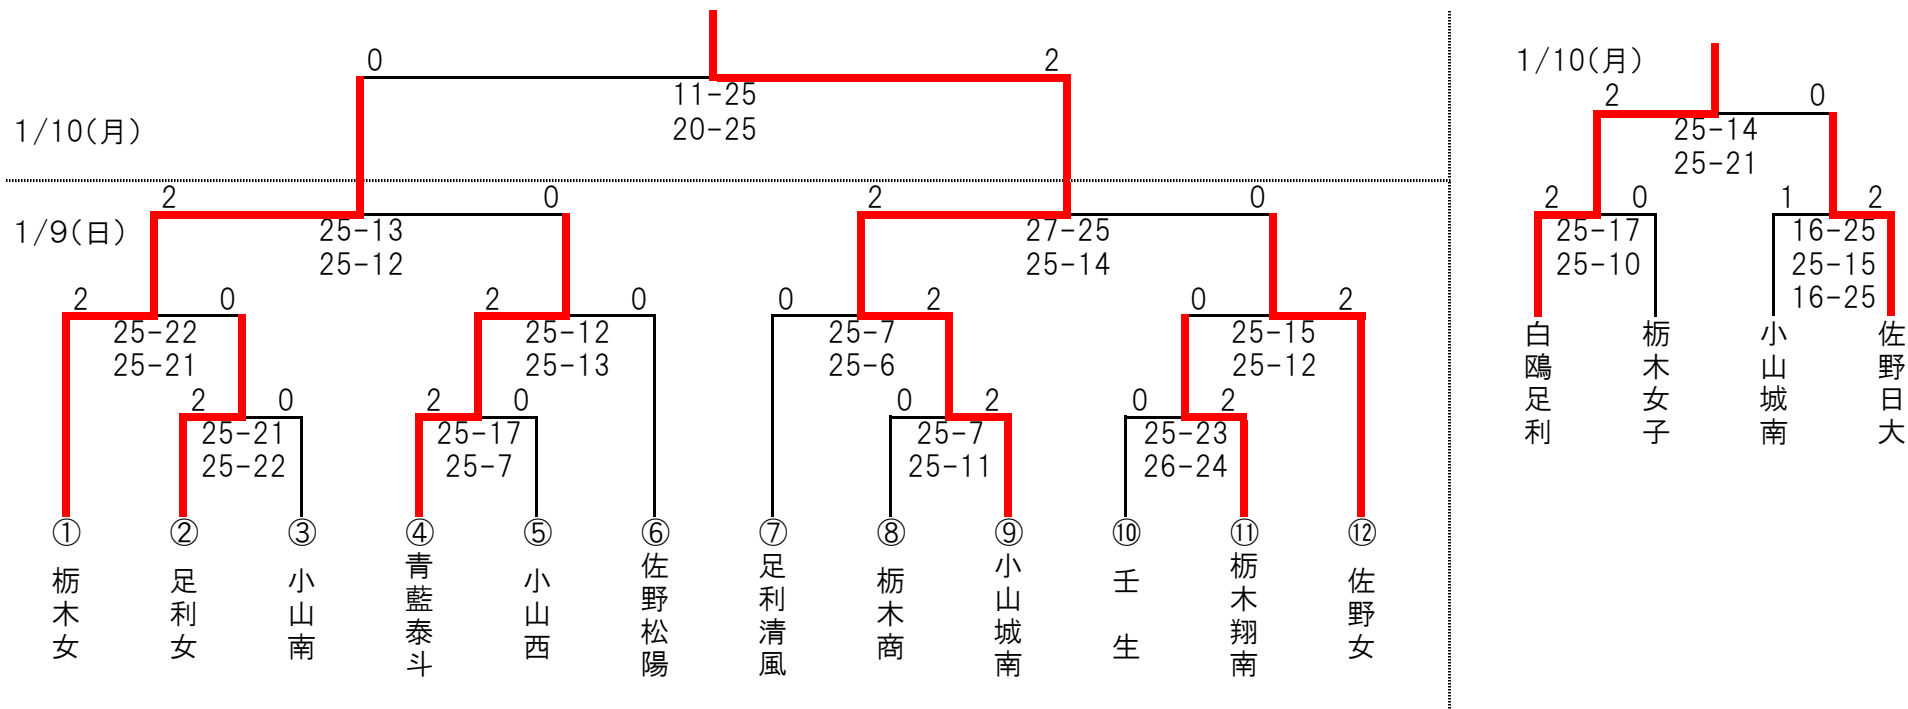

# 平成22年度 栃木県高等学校南部支部バレーボール新人大会(女子)

期日：平成23年1月9日(日)・10日(月)  
 会場：アリーナ たぬま  
 試合球：ミカサ  
 諸注意：ゴミの持ち帰りをお願いします。

9日 集合時間：8時30分  
 開会式：8時50分  
 競技開始時間：9時20分  
 10日 集合時間：9時00分  
 開始式：9時20分  
 競技開始時間：9時50分

◎会場図  
 アリーナたぬま

# 平成22年度 南部支部バレーボール新人大会(女子) 3位シード決定戦

期日 : 平成23年 1月10日(月)  
会場 : アリーナたぬま(D\*サブコート)