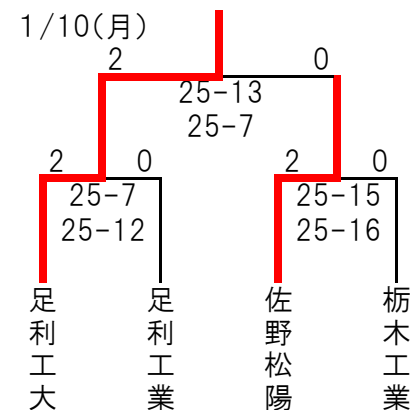

# 平成22年度 栃木県高等学校南部支部バレーボール新人大会(男子)

期 日 : 平成23年1月9日(日)・10日(月)

会 場 : アリーナ たぬま

試合球 : モルテン

諸注意 : ゴミの持ち帰りをお願いします。

◎会場図

アリーナたぬま

9日 集 合 時 間 : 8 時 30 分

開 会 式 : 8 時 50 分

競 技 開 始 時 間 : 9 時 20 分

10日 集 合 時 間 : 9 時 00 分

開 始 式 : 9 時 20 分

競 技 開 始 時 間 : 9 時 50 分

優 勝 足利工業大学附属 高校

準優勝 佐野松陽 高校

第3位 栃木工業 高校

第3位 足利工業 高校

1/9(日)

1/10(月)

# 平成22年度 栃木県高等学校南部支部バレーボール新人大会(女子)

期日：平成23年1月9日(日)・10日(月)  
 会場：アリーナ たぬま  
 試合球：ミカサ  
 諸注意：ゴミの持ち帰りをお願いします。

9日 集合時間：8時30分  
 開会式：8時50分  
 競技開始時間：9時20分  
 10日 集合時間：9時00分  
 開始式：9時20分  
 競技開始時間：9時50分

◎会場図  
 アリーナたぬま