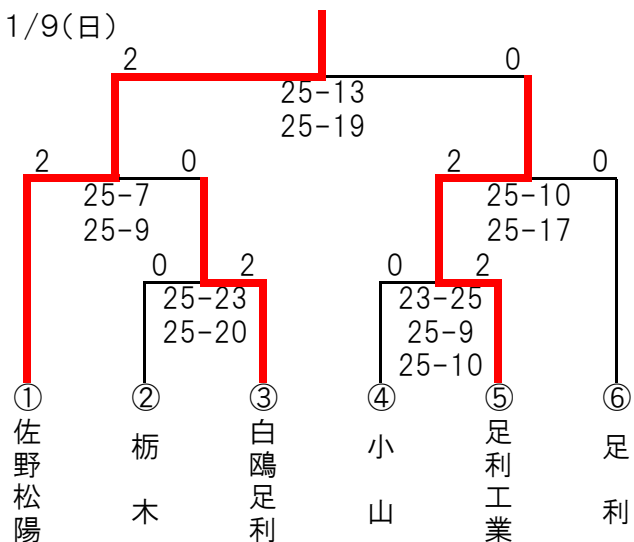

平成22年度 栃木県高等学校南部支部バレーボール新人大会(男子)

期 日 : 平成23年1月9日(日)・10日(月)

会 場 : アリーナ たぬま

試合球 : モルテン

諸注意 : ゴミの持ち帰りをお願いします。

◎会場図

アリーナたぬま

9日 集 合 時 間 : 8 時 30 分

開 会 式 : 8 時 50 分

競 技 開 始 時 間 : 9 時 20 分

10日 集 合 時 間 : 9 時 00 分

開 始 式 : 9 時 20 分

競 技 開 始 時 間 : 9 時 50 分

優 勝 足利工業大学附属 高校

準優勝 佐野松陽 高校

第3位 栃木工業 高校

第3位 足利工業 高校

1/9(日)