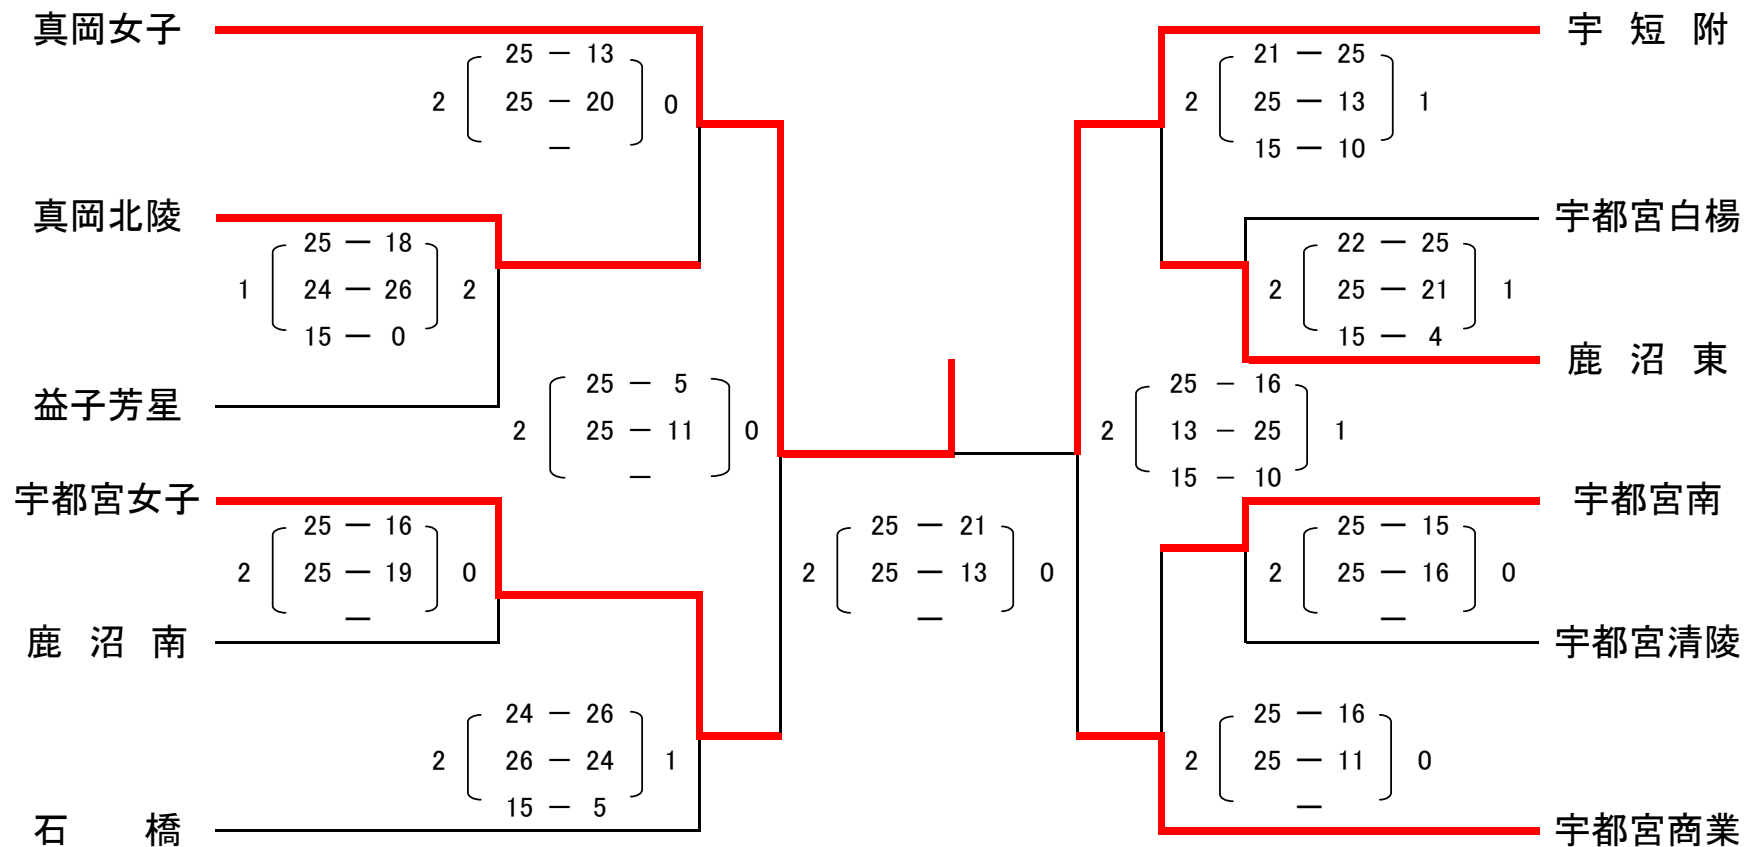

中部支部夏季バレーボール大会 第2日目 試合結果(女子)

9月13日(日)

優勝 : 真岡女子高等学校

準優勝 : 宇都宮短大附属高等学校

第3位 : 宇都宮女子高等学校

第3位 : 宇都宮商業高等学校