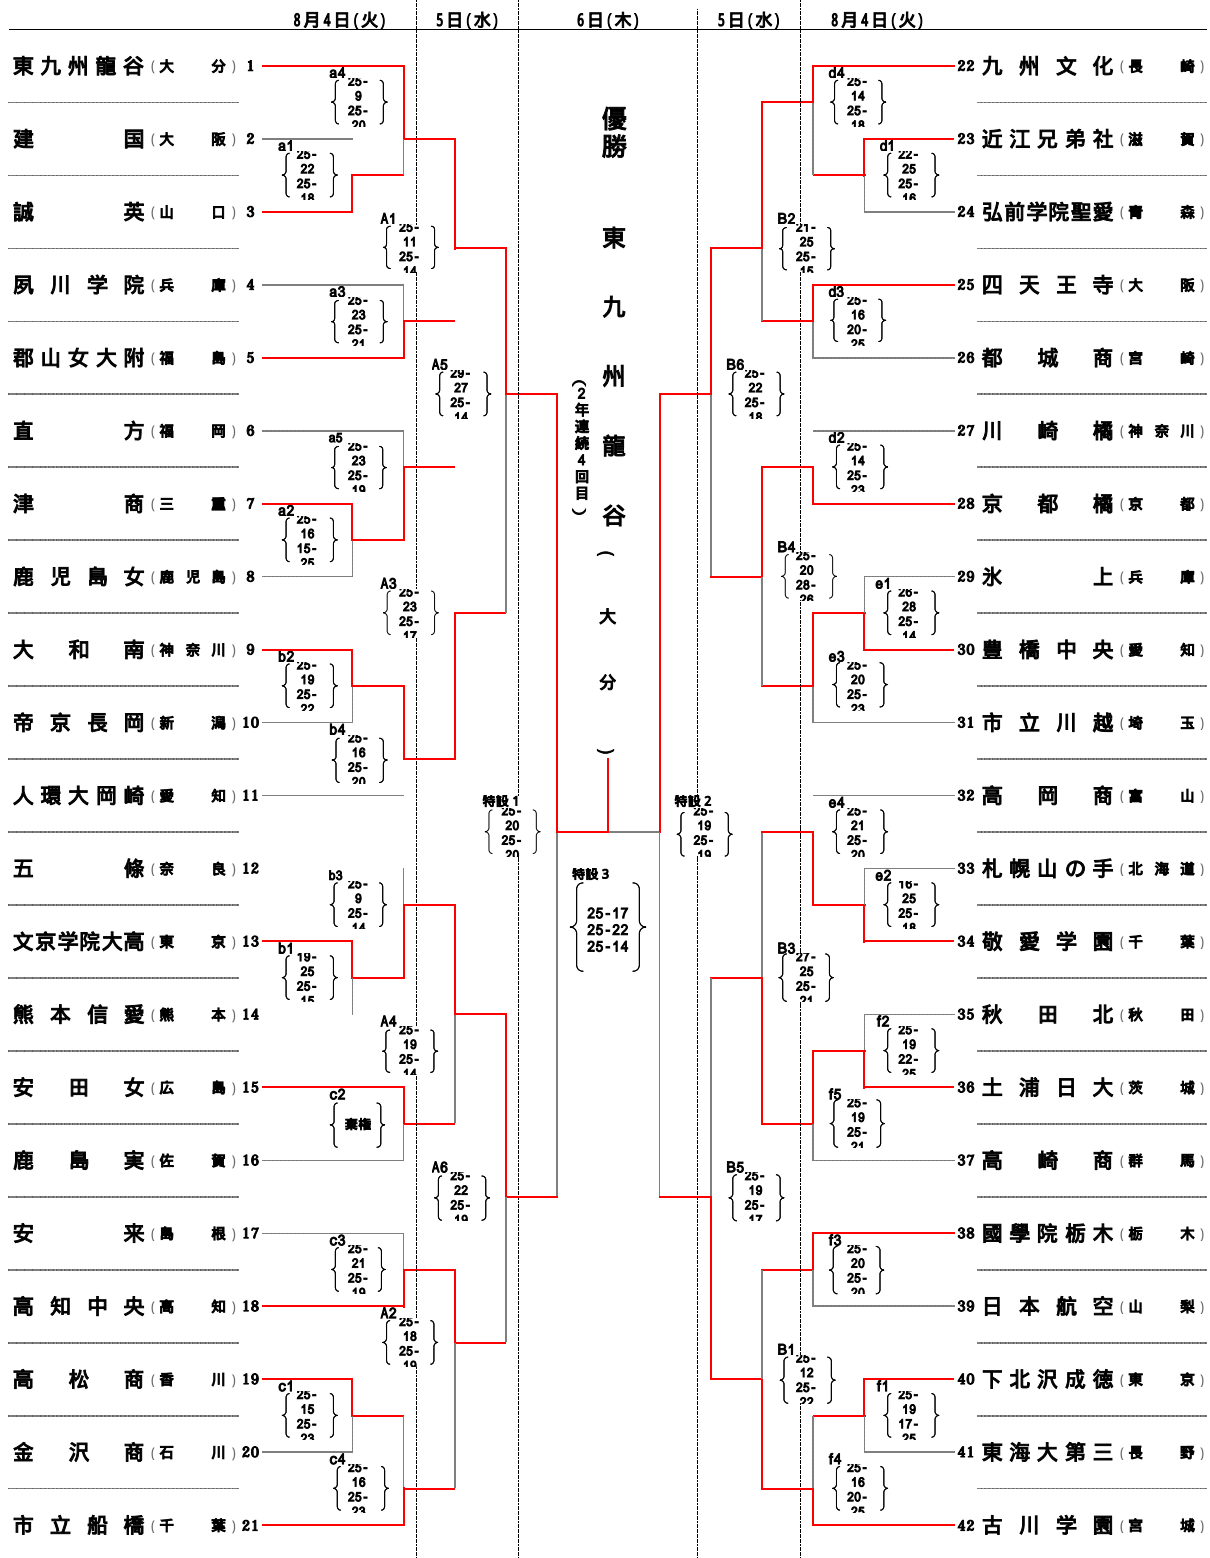

平成21年度全国高等学校総合体育大会バレーボール競技大会
第62回全日本バレーボール高等学校女子選手権大会
予選グループ戦及び敗者復活戦競技記録

競技委員長サイン 石川俊彦

8月3日(月)

A, Bコート: 大和郡山市総合公園施設多目的体育館
E, Fコート: 桜井市芝運動公園総合体育館

C, Dコート: 香芝市総合体育館
Gコート: 県立桜井高等学校体育館

グループ戦		敗者復活戦		グループ戦		敗者復活戦	
第1組	Eコート 桜井市芝会場 土浦日大(茨城) 23-25, 25-15, 25-17 札幌大谷(北海道) 25-15, 25-22 夙川学院(兵庫) 25-11, 25-16 高知中央(高知)	第8組	Bコート 大和郡山市会場 豊橋中央(愛知) 25-17, 25-22 日本航空(山梨) 25-15, 25-12 信愛女短附(和歌山) 21-25, 35-33, 25-23 金沢商(石川)				
第2組	Eコート 桜井市芝会場 京都橘(京都) 25-22, 25-21 秋田北(秋田) 31-33, 25-12, 25-20 米子西(鳥取) 25-21, 25-16 市立船橋(千葉)	第9組	Bコート 大和郡山市会場 近江兄弟社(滋賀) 25-13, 22-25, 25-19 郡山女大附(福島) 棄権 就実(岡山) 棄権 高崎商(群馬)				
第3組	Fコート 桜井市芝会場 人環大岡崎(愛知) 26-24, 25-15 帝京長岡(新潟) 21-25, 25-17, 25-22 鹿児島女(鹿児島) 35-33, 23-25, 25-20 米沢中央(山形)	第10組	Cコート 香芝市会場 都城商(宮崎) 25-22, 25-21 津商(三重) 25-19, 16-25, 25-15 聖カタリナ女(愛媛) 25-19, 25-19 川崎橘(神奈川)				
第4組	Fコート 桜井市芝会場 高田(岩手) 27-25, 25-10 安田女(広島) 25-19, 25-22 直方(福岡) 22-25, 25-18, 25-21 敬愛学園(千葉)	第11組	Cコート 香芝市会場 東海大第三(長野) 25-21, 26-24 鹿島実(佐賀) 25-19, 27-25 浜北西(静岡) 25-15, 25-12 大和南(神奈川)				
第5組	Gコート 桜井高校会場 誠英(山口) 25-16, 25-14 四天王寺(大阪) 25-20, 25-22 國學院栃木(栃木) 25-18, 25-15 鳴門(徳島)	第12組	Dコート 香芝市会場 市立川越(埼玉) 20-25, 25-23, 25-12 高松商(香川) 25-13, 25-18 建国(大阪) 25-16, 25-7 岐阜総合(岐阜)				
第6組	Aコート 大和郡山市会場 弘前学院聖愛(青森) 25-21, 25-12 西原(沖縄) 棄権 細田学園(埼玉) 棄権 氷上(兵庫)	第13組	Dコート 香芝市会場 下北沢成徳(東京) 27-25, 16-25, 25-23 熊本信愛(熊本) 19-25, 25-19, 25-23 福井商(福井) 26-24, 25-19 安来(島根)				
第7組	Aコート 大和郡山市会場 一条(奈良) 25-12, 25-12 高岡商(富山) 25-10, 25-11 札幌山の手(北海道) 25-15, 25-22 文京学院大高(東京)	【シード校】(開催地第1代表を含む) 第1シード 東九州龍谷(大分) 決勝トーナメント出場 第2シード 古川学園(宮城) 決勝トーナメント出場 第3シード 九州文化(長崎) 決勝トーナメント出場 第4シード 市立船橋(千葉) 開催地第1代表 五條(奈良) 決勝トーナメント出場					

予選グループ戦勝者

敗者復活戦勝者

敗者復活戦敗退

平成21年度全国高等学校総合体育大会バレーボール競技大会
第62回全日本バレーボール高等学校女子選手権大会
(決勝トーナメント戦競技記録)

平成21年8月4日(火)～8月6日(木)

競技委員長サイン

石川 俊彦

A・Bコート:大和郡山市総合公園施設多目的体育館 C・Dコート:青芝市総合体育館 E・Fコート:桜井市芝運動公園総合体育館
第1試合開始時刻 9:30

試合開始予定
第1試合 9:30 第2試合 10:40 第3試合 11:50 第4試合 13:00 第5試合 14:10 第6試合 15:20
決勝は準決勝終了90分後に試合開始。