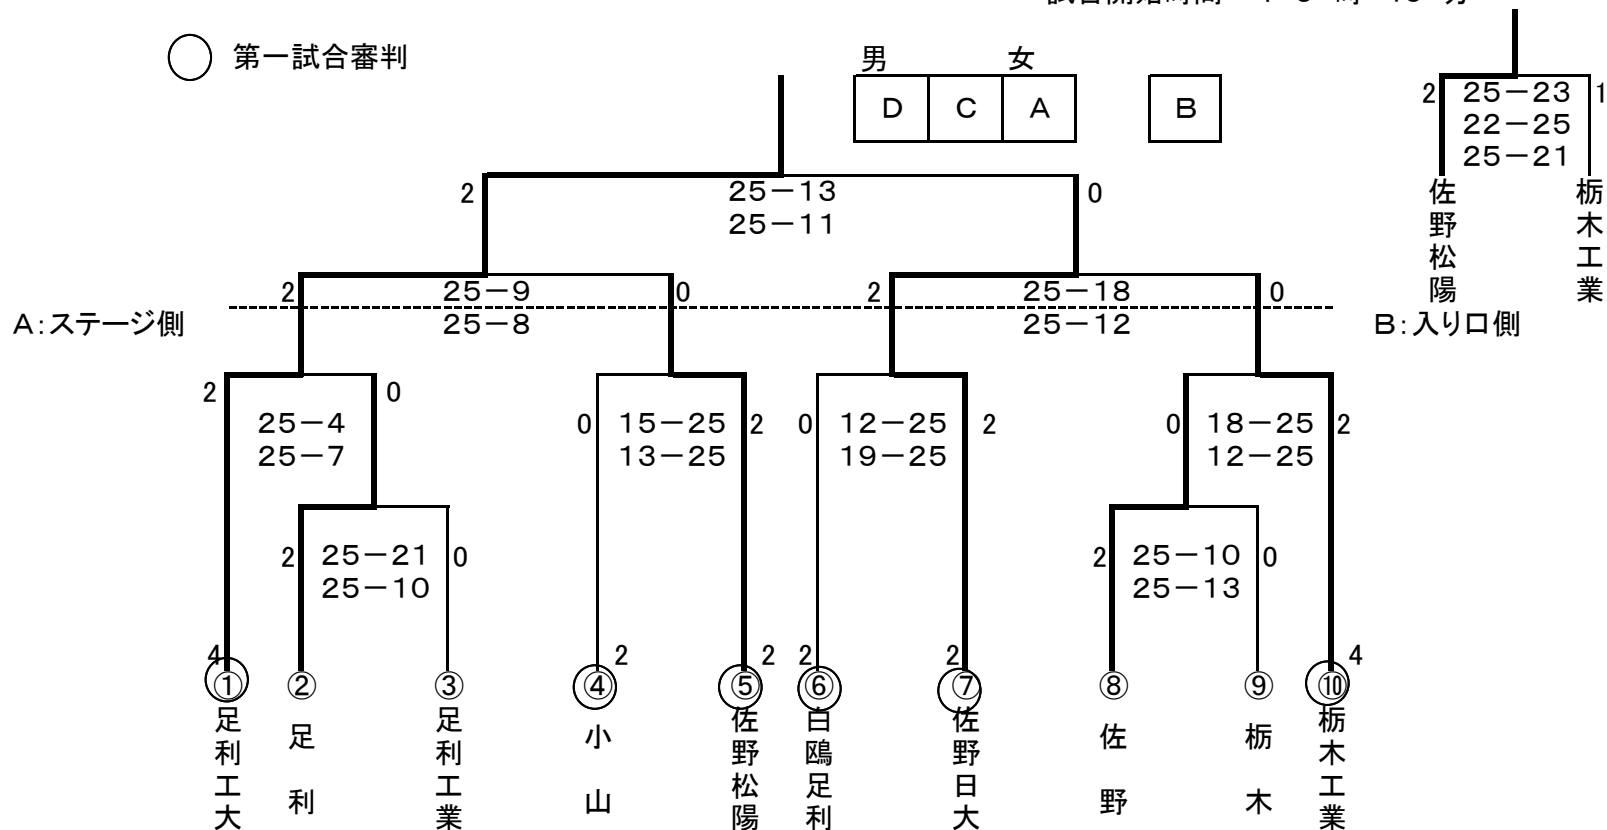

平成20年度 栃木県南部支部春季バレーボール大会(男子)

優勝	足利工業大学附属高校
準優勝	佐野日本大学高校
第3位	佐野松陽高校
第4位	栃木工業高校

期 日:平成20年 4月19日(土)・20日(日) 第1日目
 会 場 : 栃木高校体育館(第1日目) アリーナたぬま
 第2日目
 2日目 アリーナたぬま

開場時間 : 8時 30分
 開会式 : 9時 00分
 試合開始時間 : 9時 40分
 開場時間 : 8時 30分
 開始式 : 9時 00分
 試合開始時間 : 9時 40分

○ 第一試合審判

平成20年度 栃木県南部支部春季バレーボール大会(女子)

優勝	國學院栃木高校
準優勝	佐野日本大学高校
第3位	佐野女子高校
第4位	白鷗足利高校

期日：平成20年 4月19日(土)・20日(日)
会場：アリーナたぬま

開場時間：8時30分
第1日目 開会式：9時00分
試合開始時間：9時40分
第2日目 開場時間：8時30分
開始式：9時00分
試合開始時間：9時40分

2日目 アリーナたぬま 男 女

○ 第一試合審判