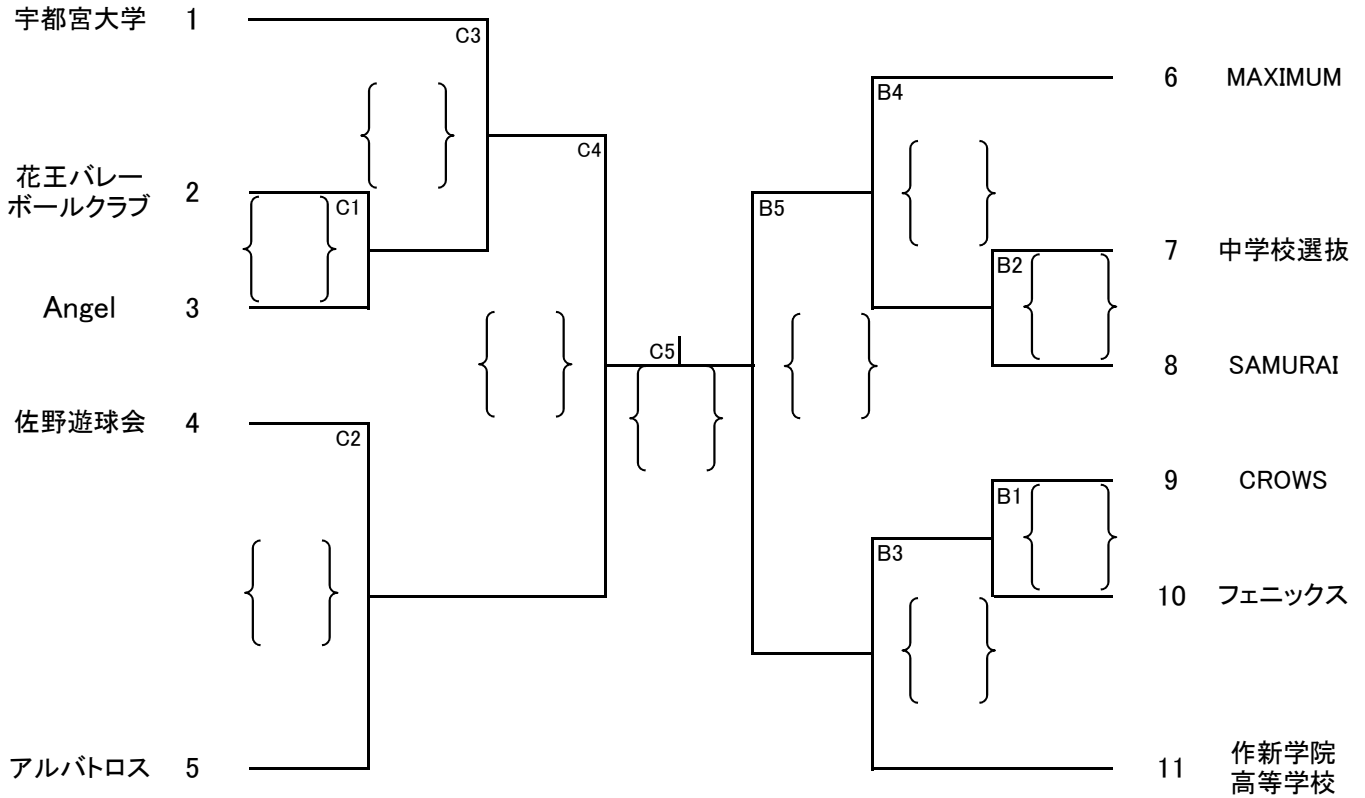

第37回栃木県6人制総合バレーボール男女選手権大会

日時 平成23年11月20日(日)

会場 アリーナたぬま

<男子の部>

<女子の部>

- ・朝のコート設営は、第1試合のチームが行う。
- ・第1試合の補助役員は、以下の通りとし、その後の試合は前試合の敗者が行う。
 AコートはA3のチーム(宇都宮大学) BコートはB3のチーム(作新学院高等学
 CコートはC3のチーム(宇都宮大学) DコートはD2の両チーム

- ・メインアリーナ南側(奥)からA・B・Cコートとする。
- ・サブ競技場をDコートとする。
- ・8時集合(役員入場8時15分、選手入場8時30分)
- ・体育館入り口正面の駐車場は使用禁止です