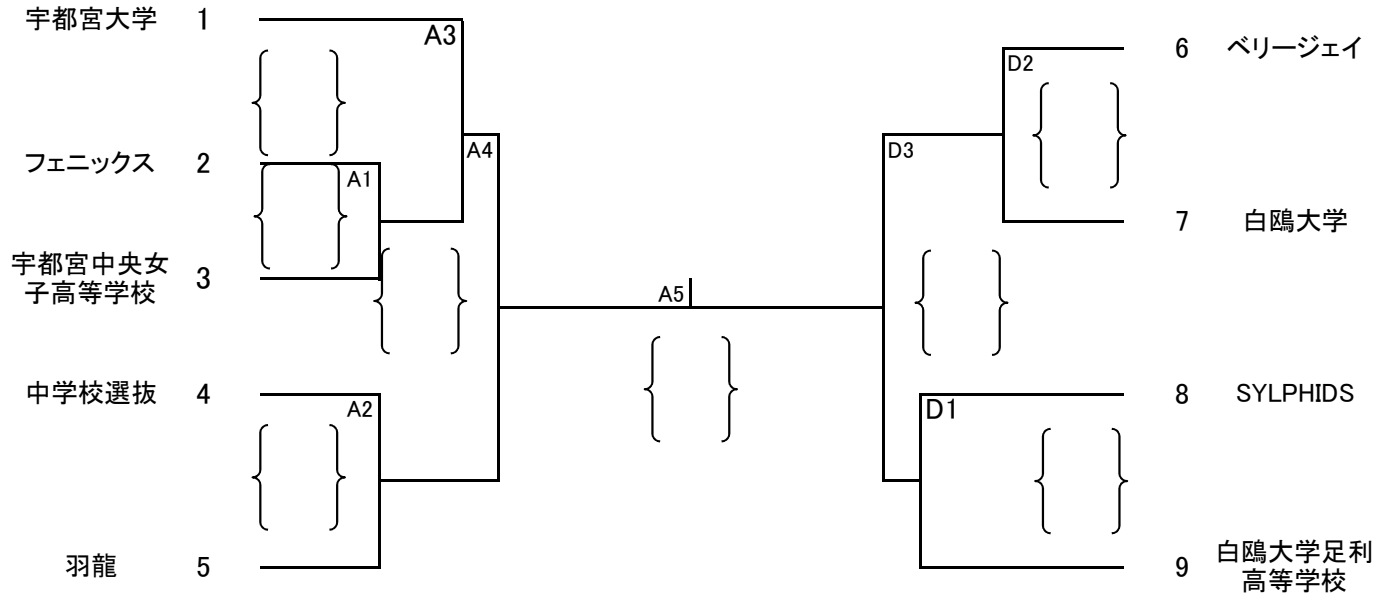

第37回栃木県6人制総合バレーボール男女選手権大会

日時 平成23年11月20日(日)

会場 アリーナたぬま

<男子の部>

<女子の部>

- ・朝のコート設営は、第1試合のチームが行う。
- ・第1試合の補助役員は、以下の通りとし、その後の試合は前試合の敗者が行う。
 AコートはA3のチーム(宇都宮大学) BコートはB3のチーム(作新学院高等学
 CコートはC3のチーム(宇都宮大学) DコートはD2の両チーム

- ・メインアリーナ南側(奥)からA・B・Cコートとする。
- ・サブ競技場をDコートとする。
- ・8時集合(役員入場8時15分、選手入場8時30分)
- ・体育館入り口正面の駐車場は使用禁止です